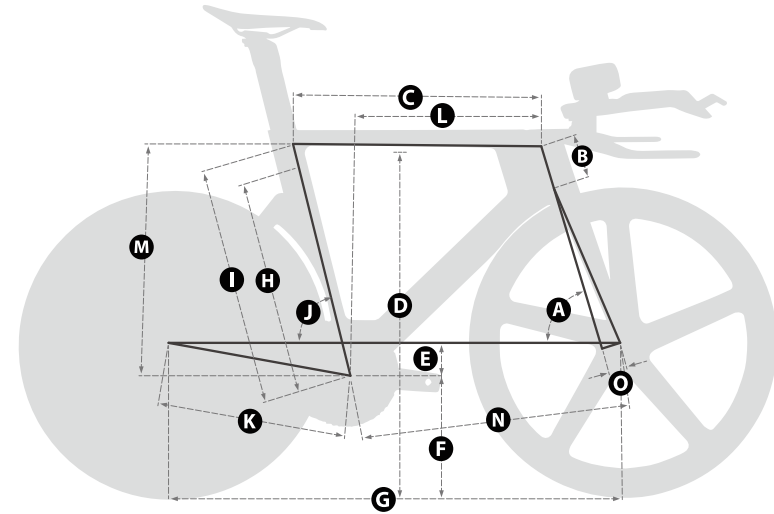

# TXT PRO

AEOL

**FRAME WEIGHT** 1440g (M size, Include Dropout)  
**CHARACTERISTIC** Track

Frame	TXT-PRO CARBON
Fork	TXT-PRO CARBON
Headset	1"8 1 - 1/8"
Seatpost	TXT-PRO CARBON
BB	BB68 BSA

## COMPONENT COMPATIBILITY

Components	Compatible Sizes
Upper Headset Bearing	38mm OD x 27.2mm ID x 36°/45°
Lower Headset Bearing	41mm OD x 30.2mm ID x 36°/45°
Rear Dropout Hanger	TKS / TKL
Min/Max Chainring	Max 70t
Max Tire	700c x 23mm

## GEOMETRY

	XXS	XS	S	M	L
A. Head Tube Angle	73°	73°	73°	73°	73°
B. Head Tube Length	70	85	100	110	130
C. Top Tube Length (Horizontal)	510	517	533	556	571
D. Standover Height	760	744	788	798	817
E. Bottom Bracket Drop	-60	-60	-60	-60	-60
F. Bottom Bracket Height	274	274	274	274	274
G. Wheelbase	932	940	957	981	997
H. Seat Tube Length (B-B Centre to Centre)	485	496	511	521	543
I. Seat Tube Length (B-B Centre to Top)	500	515	530	540	560
J. Seat Tube Angle	76°	76°	76°	76°	76°
K. Chainstay Length	375	375	375	375	375
L. Reach	397	400	412	433	443
M. Stack	455	469	484	493	512
N. Front-Centre	565	573	590	614	629
O. Fork Offset	43	43	43	43	43